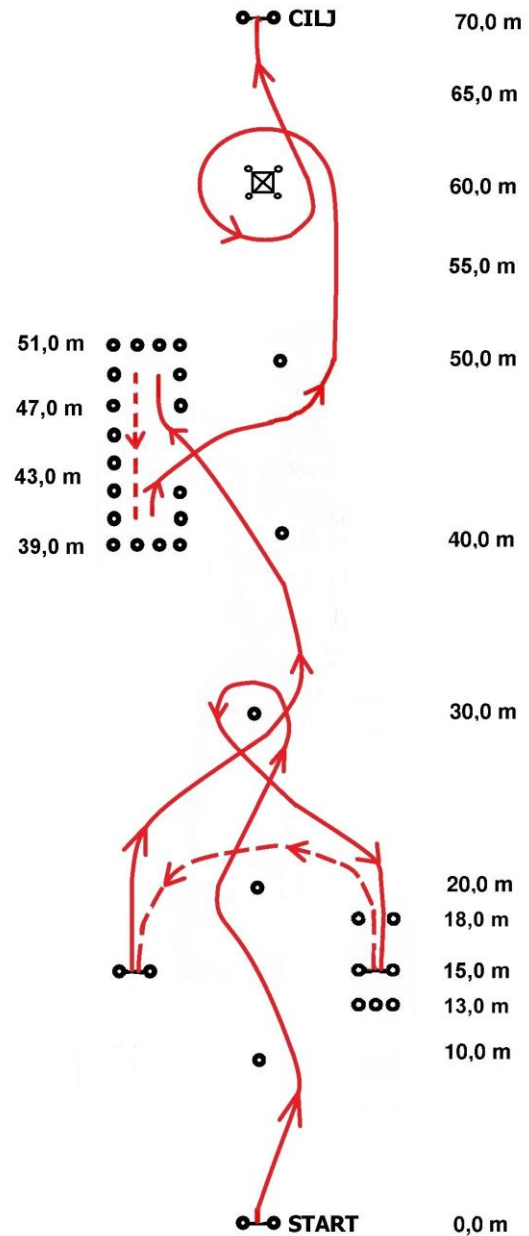

### ISPIT SPRETNOSTI 1

Širina vrata: 3,0 m

### ISPIT SPRETNOSTI 2

Širina vrata: 3,0 m

### ISPIT SPRETNOSTI 4

Dimenzija garaže: 12,0 x 4,0 m, ulaz 4 m  
Širina vrata: 3,0 m

### ISPIT SPRETNOSTI 5

Dimenzija kvadrata : 10,0 x 10,0 m  
Širina vrata: 3,0 m