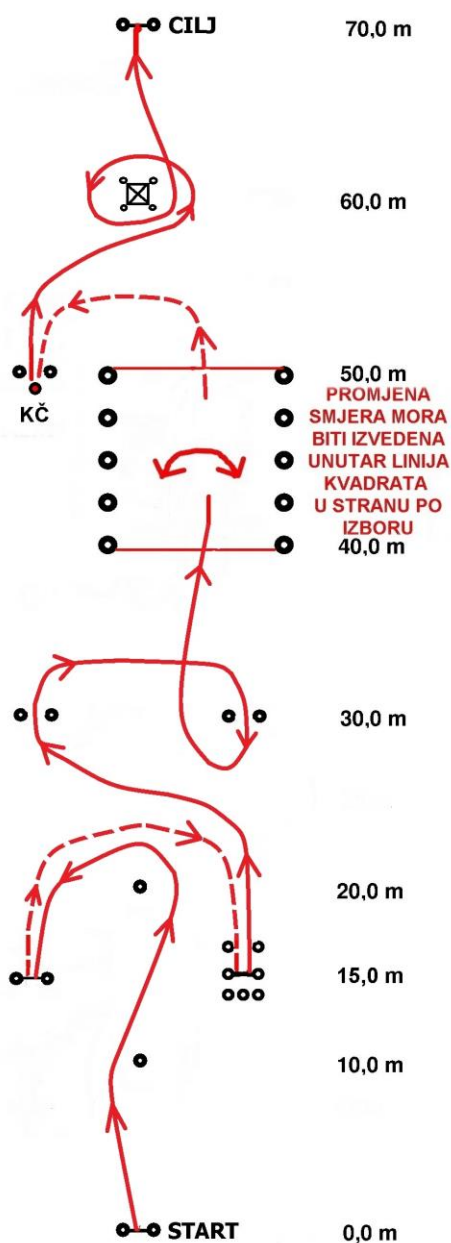

### ISPIT SPRETNOSTI 2

Širina vrata: 3,0 m

### ISPIT SPRETNOSTI 3

Dimenzija garaže: 12,0 x 4,0 m, ulaz 4 m  
Širina vrata: 3,0 m

### ISPIT SPRETNOSTI 4

Dimenzija garaže: 12,0 x 4,0 m, ulaz 4 m  
Širina vrata: 3,0 m

### ISPIT SPRETNOSTI 5

Dimenzija kvadrata : 10,0 x 10,0 m  
Širina vrata: 3,0 m