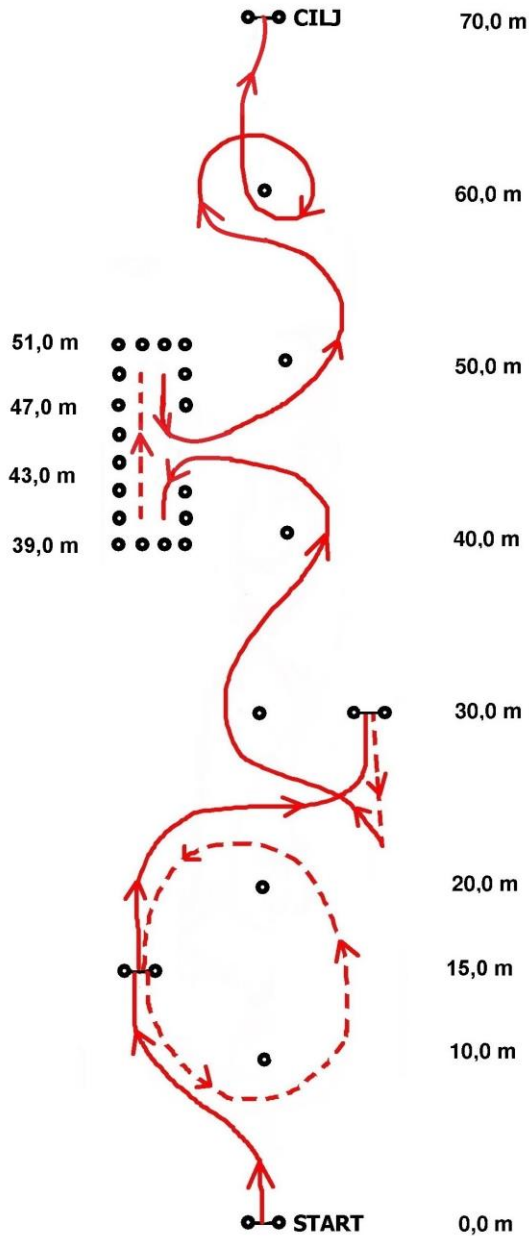

OSV 7. Nagrada grada Dugo Selo

ISPIT SPRETNOSTI 3

Dimenzija garaže: 12,0 x 4,0 m, ulaz 4 m
Širina vrata: 3,0 m