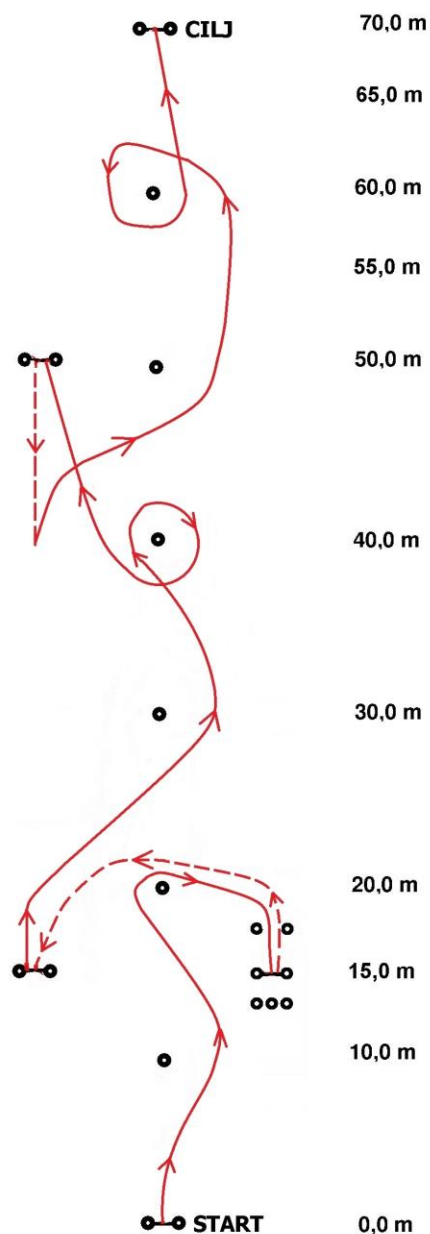

### ISPIT SPRETNOSTI 1

Širina vrata: 3,0 m

### ISPIT SPRETNOSTI 2

Širina vrata: 3,0 m

### ISPIT SPRETNOSTI 4

Dimenzija garaže: 12,0 x 4,0 m, ulaz 4 m  
Širina vrata: 3,0 m

### ISPIT SPRETNOSTI 5

Dimenzija kvadrata : 10,0 x 10,0 m  
Širina vrata: 3,0 m