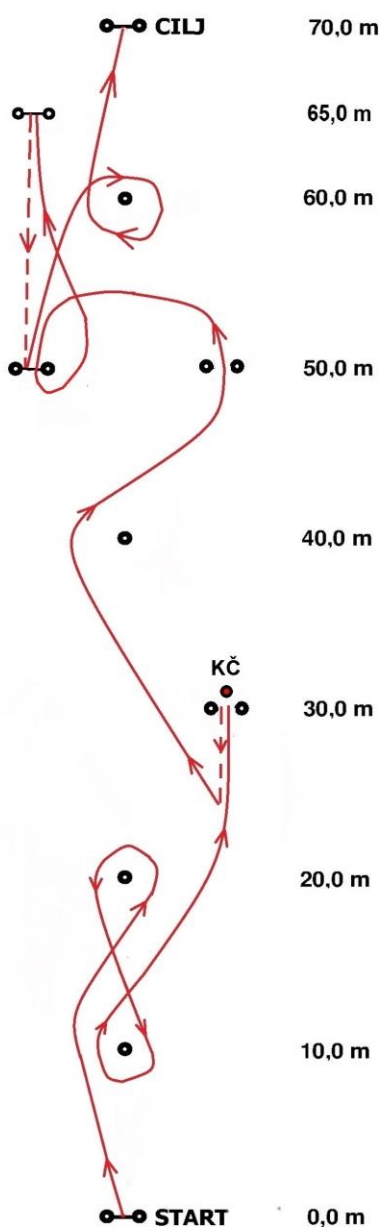

## OSV 7. Nagrada grada Dugo Selo

### ISPIT SPRETNOSTI 1

Širina vrata: 3,0 m

### ISPIT SPRETNOSTI 2

Širina vrata: 3,0 m

### ISPIT SPRETNOSTI 5

Dimenzija kvadrata : 10,0 x 10,0 m  
Širina vrata: 3,0 m