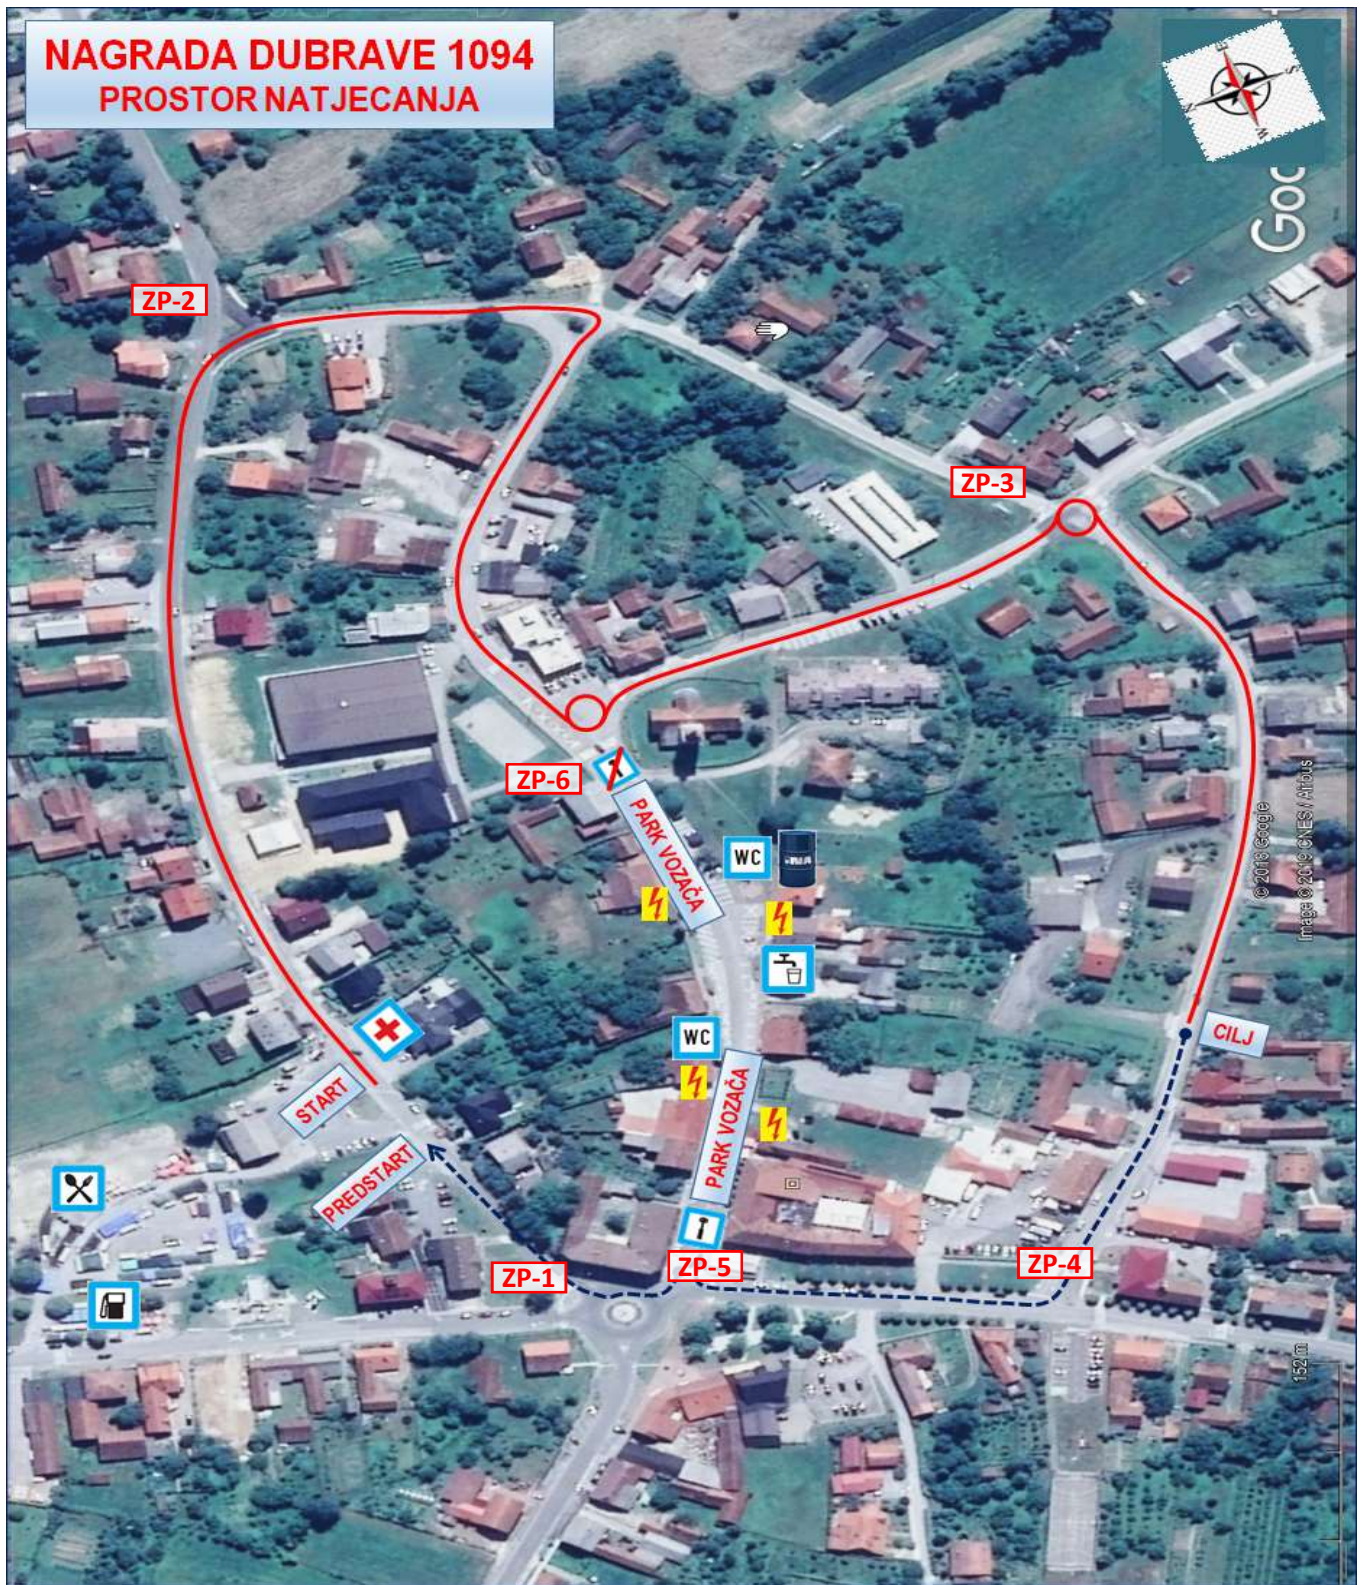

NAGRADA DUBRAVE 1094 PROSTOR NATJECANJA

GOC

	Lokacija zatvaranja prometa	GPS	Vrijeme
ZP-1	Trg Slobode - Zagrebačka - Radnička - Strossmayerova	N 45° 50.284' E 16° 32.262'	08:00 - 18:00
ZP-2	Ante Starčevića (kbr. 27) - Svete Margarete	N 45° 50.132' E 16° 32.548'	
ZP-3	Kralja Tomislava (kbr. 9) - Braće Radić	N 45° 50.074' E 16° 32.322'	
ZP-4	Braće Radić - Strossmayerova	N 45° 50.236' E 16° 32.170'	
ZP-5	Strossmayerova - Svete Margarete	N 45° 50.269' E 16° 32.246'	07:00 - 19:00
ZP-6	Svete Margarete . Kralja Tomislava	N 45° 50.185' E 16° 32.359'	

Novaki

HAGANJ

ČAZMA

VRBOVEC

Dubrava Dubrava

Brezje

KLOŠTAR IVANIĆ

**NAGRADA DUBRAVE 1094
OBILAZNI PRAVCI**